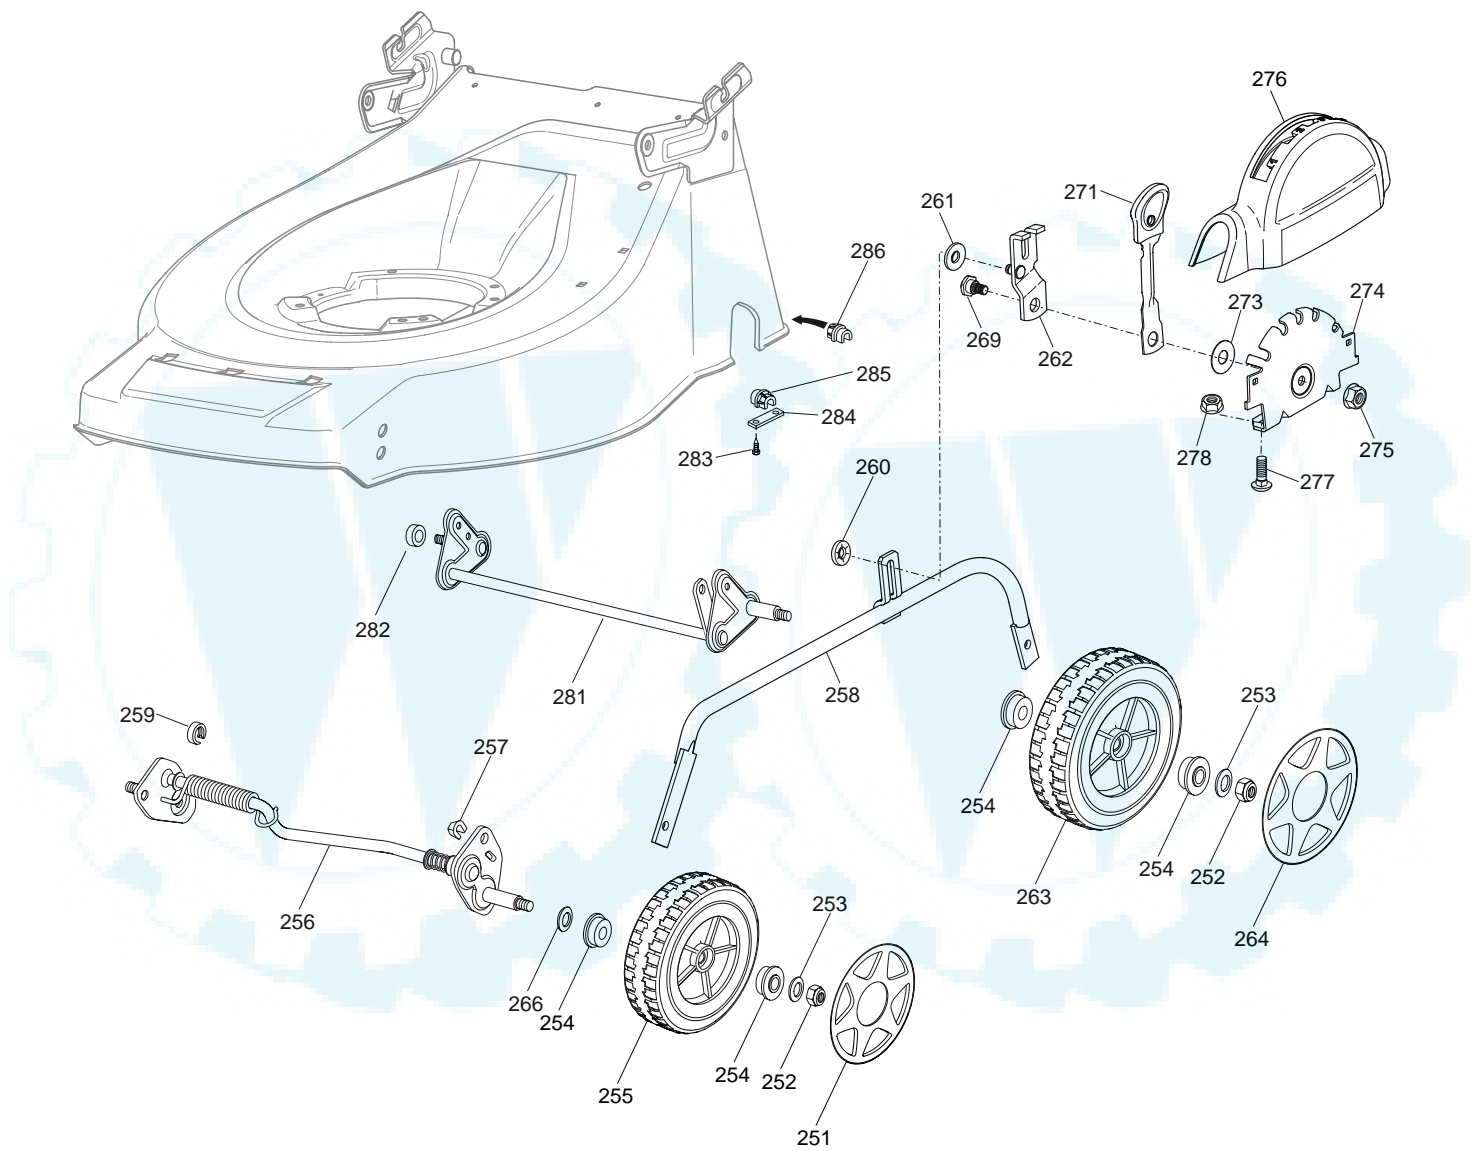

Ausgabe Issue 2006- 1		Bild Nr Picture No B107		VARIOLUX 48 BC RADAUFHÄNGUNG		VARIOLUX 48 BC WHEEL SUSPENSION		Seite Page 42	
Pos. Fig.	Anzahl/Quantity				Artikel Nr. Part No	Bezeichnung	Description	Satz Kit	Anmerkung Notes
251	2				1136-1701-01	Radkappe- grau	Hub cap- grey		
252	4				9747-0831-02	Mutter	Lock nut		
253	4				9699-0090-02	Scheibe	Flat washer		
254	8				1136-0655-01	Kugellager	Ball bearing		
255	2				1136-1520-01	Rad	Wheel		
256	1				1136-1357-01	Radachse- vorne	Wheel axle- front		
257	2				1136-0009-01	Schließplatte	Lock plate		
258	1				1136-1759-01	Höhenverstellstange	Height adjust rod		
259	1				1136-0658-01	Distanzring	Spacer		
260	1				9675-0009-02	Verriegelungsscheibe	Starlock		
261	1				1136-0006-01	Federscheibe	Elastic washer		
262	1				1136-1757-01	Halter	Attachment		
263	2				1136-0772-01	Rad	Wheel		
264	2				1136-1702-01	Radkappe- grau	Hub cap- grey		
266	4				1136-0609-01	Elastische Scheibe	Elastic washer		
269	1				1136-1732-01	Schulterschraube	Shoulder bolt		
271	1				1136-1756-01	Höhenverstellhebel	Height adjust lever		
273	1				1136-0089-01	Scheibe	Washer		
274	1				1136-1740-01	Sektor	Height adjust sector		
275	1				9739-0831-22	Mutter	Nut		
276	1				1136-1693-01	Deckel	Cover		
277	2				9898-0616-16	Schraube	Screw		
278	2				9739-0631-22	Mutter	Nut		
281	1				1136-0729-01	Hinterradachse	Rear wheel axle		
282	1				1136-0657-01	Distanzring	Spacer		
283	4				9847-8119-16	Schraube	Screw		
284	2				1136-0681-01	Platte	Plate		
285	1				1136-0636-01	Buchse- links	Bush- LH		
286	1				1136-0635-01	Buchse- rechts	Bush- RH