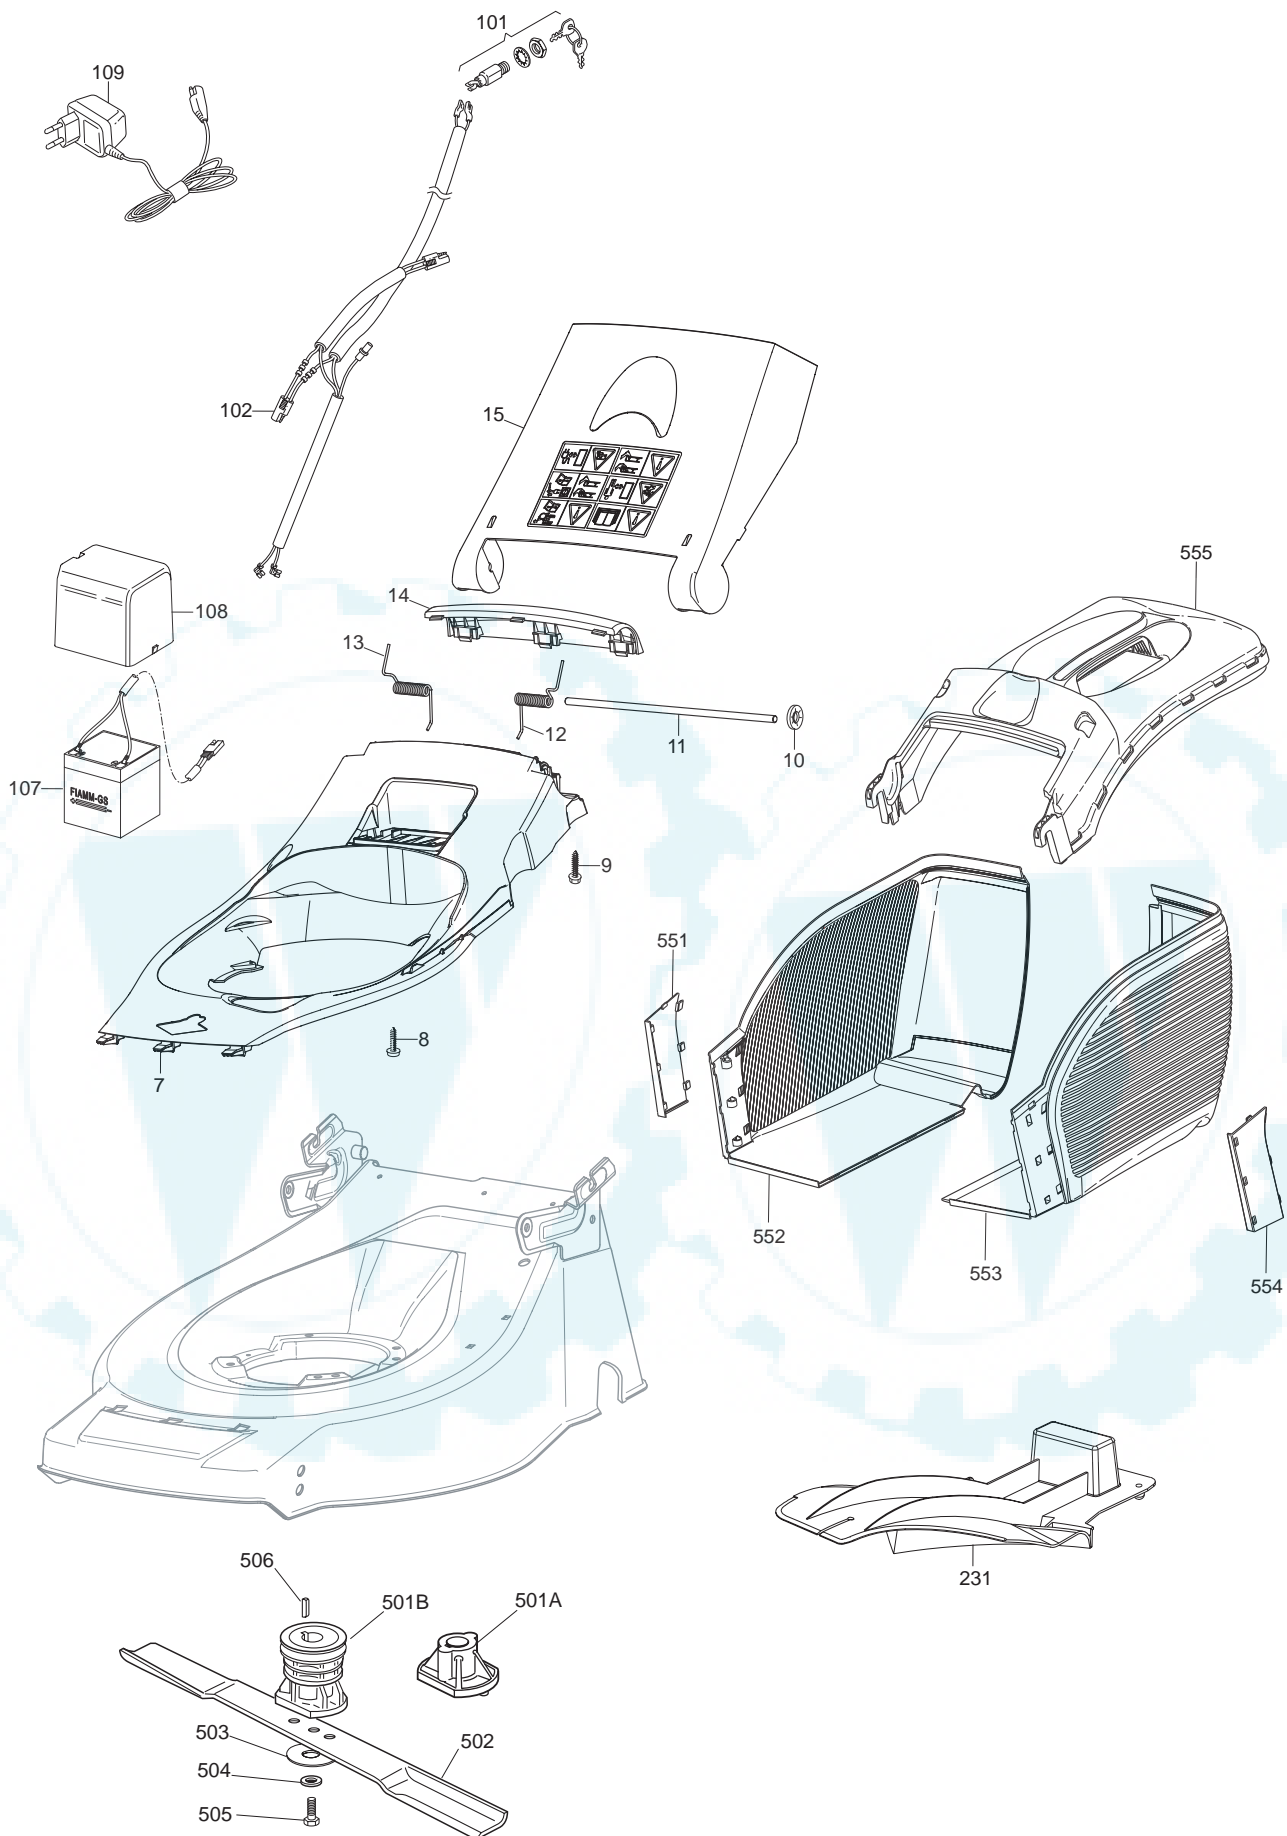

Ausgabe Issue 2006- 1		Bild Nr Picture No B106		VARIOLUX 48 BC- 48 BCA- 48 BCAE MESSER GRASFANGKORB		VARIOLUX 48 BC- 48 BCA- 48 BCAE BLADE GRASS BOX		Seite Page 40	
Pos. Fig.	Anzahl/Quantity			Artikel Nr. Part No	Bezeichnung	Description	Satz Kit	Anmerkung Notes	
	48 BC	48 BCA	48 BCAE						
7	1	1		1136-1694-01	Haube	Cover			
7			1	1136-1695-01	Haube	Cover			
8	2	2	2	1117-3226-01	Schraube	Screw			
9	3	3	3	1136-1458-01	Schraube	Screw			
10	2	2	2	9675-0012-02	Verriegelungsscheibe	Locking washer			
11	1	1	1	1136-1731-01	Stange	Rod			
12	1	1	1	1136-1723-01	Feder- links	Spring- LH			
13	1	1	1	1136-1724-01	Feder- rechts	Spring- RH			
14	1	1	1	1136-1698-01	Halter	Support			
15	1	1	1	1136-1736-01	Klappe	Rear flap			
101			1	1136-0627-01	Schalter	Switch			
102			1	1136-1684-01	Kabelbündel	Wire harness			
107			1	1136-1320-01	Batterie	Battery			
108			1	1136-1334-01	Deckel	Cover			
109			1	1136-1321-01	Ladegerät	Charger			
231	1	1	1	1136-1338-01	Deflektor	Deflector			
501 A	1			1111-9743-01	Nabe	Hub			
501 B		1	1	1111-9744-01	Nabe m. Scheibe	Hub w. pulley			
502	1	1	1	1111-9741-01	Messer	Blade			
503	1	1	1	1136-0083-01	Federscheibe	Elastic washer			
504	1	1	1	1136-0015-01	Scheibe	Washer			
505	1	1	1	9987-5251-12	Schraube	Screw			
506	1	1	1	9600-0014-00	Keil	Key			
551	1	1	1	1136-1729-01	Profil- rechts	Profile- RH			
552	1	1	1	1136-1727-01	Graskorb- rechts	Grassbox lower- RH			
553	1	1	1	1136-1728-01	Graskorb- links	Grassbox lower- LH			
554	1	1	1	1136-1730-01	Profil- links	Profile- LH			
555	1	1	1	1136-1726-01	Graskorb- Oberteil	Grassbox- upper